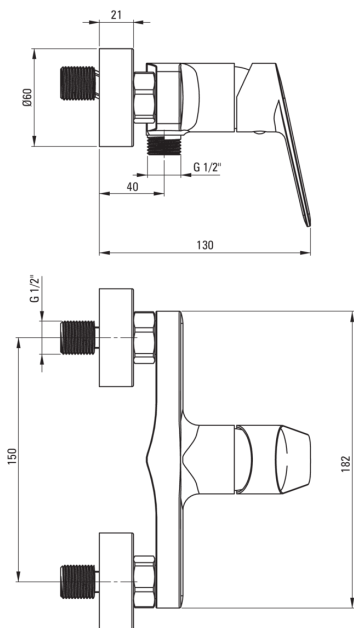

JASMIN

Baterie pentru duș, montare pe perete

Codul produsului: BGJ_040M

Culoarea: cromat

Baterie

Finisaj	cromat
Tipul bateriei	un mâner, baterie
Metoda de instalare	montare pe perete
Grupa acustică [db]	II (20 < x ≤ 30)

Baterie cartuș

Dimensiunea cartușului ceramic	35 mm
--------------------------------	-------

Caracteristici:

- Corpul bateriei este fabricat din alamă de cea mai bună calitate.
- Agent de curățare special, sigur pentru suprafețele curățate
- Doar cele mai bune materiale, a căror calitate a fost certificată prin teste de laborator